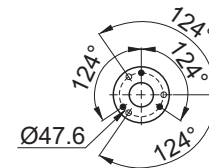

Maße in mm  
Dimensions in mm

Massenschwerpunkt  
Centre of gravity

### Maße Zubehör / Dimensions Accessories

Ansicht X: Anschlussmöglichkeit für Ölspiegelregulator  
View X: Possibility of connection of oil level regulator

- Dreilochanschluss für TRAXOIL (3xM6x10)  
Three-hole connection for TRAXOIL (3xM6x10)
- Dreilochanschluss für ESK, AC+R, CARLY (3xM6x10)  
Three-hole connection for ESK, AC+R, CARLY (3xM6x10)