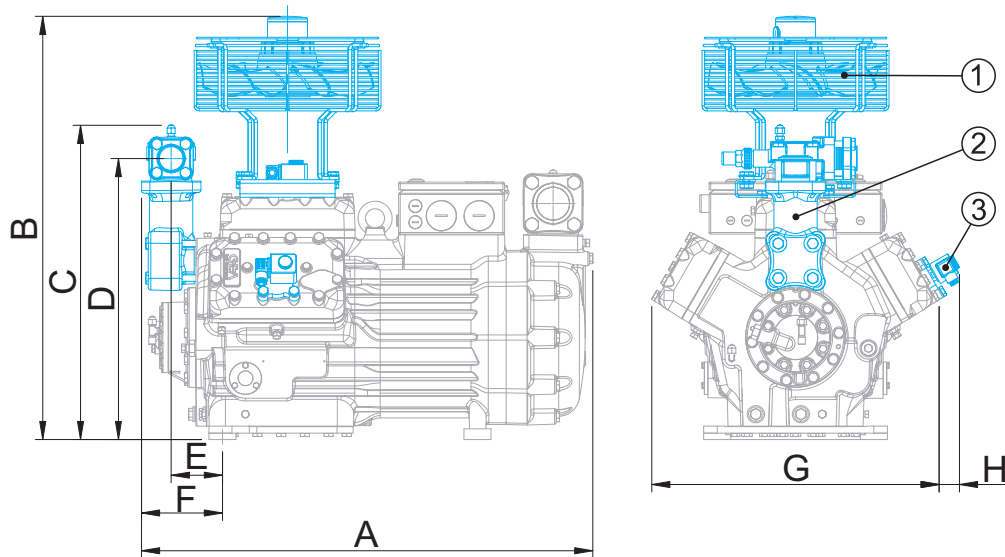

Maße in mm  
Dimensions in mm

Massenschwerpunkt  
Centre of gravity

### Maße Zubehör / Dimensions Accessories

Ansicht X: Anschlussmöglichkeit für Ölspiegelregulator  
View X: Possibility of connection of oil level regulator

- Dreilochanschluss für TRAXOIL (3xM6x10)  
Three-hole connection for TRAXOIL (3xM6x10)
- Dreilochanschluss für ESK, AC+R, CARLY (3xM6x10)  
Three-hole connection for ESK, AC+R, CARLY (3xM6x10)

- ① Zusatzlüfter  
Additional fan
- ② Zwischenadapter für Druckabsperrentil  
Intermediate adapter for discharge line valve
- ③ Leistungsregler  
Capacity regulator

	A	B	C	D	E	F	G	H
	mm / inch	mm / inch	mm / inch	mm / inch	mm / inch	mm / inch	mm / inch	mm / inch
HG44e	- <sup>1)</sup>	ca. 675	- <sup>1)</sup>	- <sup>1)</sup>	- <sup>1)</sup>	- <sup>1)</sup>	ca. 360	-
HA4	- <sup>1)</sup>	- <sup>1)</sup>	- <sup>1)</sup>	- <sup>1)</sup>	- <sup>1)</sup>	- <sup>1)</sup>	ca. 400	ca. 5
HG56e	<sup>1)</sup>	ca. 707	<sup>1)</sup>	<sup>1)</sup>	<sup>1)</sup>	<sup>1)</sup>	ca. 436	-
HA5	- <sup>1)</sup>	- <sup>1)</sup>	- <sup>1)</sup>	- <sup>1)</sup>	- <sup>1)</sup>	- <sup>1)</sup>	ca. 435	-
HG6	ca. 870	ca. 740	ca. 460	421	101	141	ca. 460	-
HA6	- <sup>1)</sup>	- <sup>1)</sup>	- <sup>1)</sup>	- <sup>1)</sup>	- <sup>1)</sup>	- <sup>1)</sup>	ca. 455	-
HG7	ca. 839	ca. 760	ca. 580	520,5	95	150	ca. 505	ca. 15
HG88e	ca. 923	ca. 918	ca. 680	617	90	145	ca. 648	ca. 20